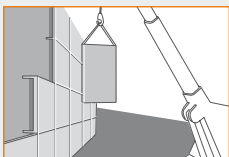

Nivel Laser GeoMax

Serie ZEL400

GE  **MAX**
Part of Hexagon Group

Works when you do

Serie ZEL400

Con su eficacia demostrada, el nivel láser ZEL400 cubre la gama completa des de trabajos en interior como en exterior – una completa herramienta versátil.

Sólido y Económico

Totalmente automático, fácil y rápida puesta en marcha, en combinación con la tecnología más avanzada GeoMax presenta un nivel láser con la mejor relación precio/prestaciones. Su diseño compacto, la protección del cabezal y la resistencia al agua, hace que los láseres de la serie ZEL400 sean tu mejor aliado en todas las tareas.

Edificación - Construcción

Nivelación de suelos

Tabiques pladur

Falsos techos

Sistema	ZEL400HV	ZEL400H+	ZEL400H
Rango/Rango de nivelación	Ø 300 m / ± 10 %		
Nivelación	h & v automático	h auto & v semi-auto	h automático
Plomada vertical	Si	Si	No
Precisión	h: ± 3 mm en 30 m v: ± 3 mm en 30 m	h: ± 3 mm en 30 m v: ± 10 mm en 30 m	h: ± 3 mm en 30 m v: N.A.
Alerta por desnivel	Si		
Diodo láser	Visible 635 nm, Class 3R		
Velocidad de rotación	Desde 0 a 600 rpm		
Angulo de scanner	Desde 10° a 35°	-	-
Batería	2 Alcalinas tipo D para 160 horas, NiMh recargable para 50 horas		
Dimensiones	Rosca trípode/Tamaño Standard 5/8" / 190 x 190 x 150 mm		
Detector/Control Remoto	Detector ZDR300 con control remoto integrado Detector ZDT200		
Tipo	Alto, bajo, apagado		
Baterías Detector	Baterías alcalinas de 9 voltios		