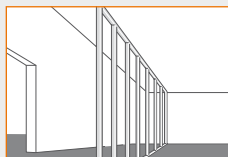

Sólido y Económico

Totalmente automático, fácil y rápida puesta en marcha, en combinación con la tecnología más avanzada GeoMax presenta un nivel láser con la mejor relación precio/prestaciones. Su diseño compacto, la protección del cabezal y la resistencia al agua, hace que los láseres de la serie ZEL400 sean tu mejor aliado en todas las tareas.

Edificación - Construcción

Nivelación de suelos

Tabiques pladur

Falsos techos

Sistema	ZEL400HV	ZEL400H+	ZEL400H
Rango/Rango de nivelación	Ø 300 m / ± 10 %		
Nivelación	h & v automático	h auto & v semi-auto	h automático
Plomada vertical	Si	Si	No
Precisión	h: ± 3 mm en 30 m v: ± 3 mm en 30 m	h: ± 3 mm en 30 m v: ± 10 mm en 30 m	h: ± 3 mm en 30 m v: N.A.
Alerta por desnivel	Si		
Diodo láser	Visible 635 nm, Class 3R		
Velocidad de rotación	Desde 0 a 600 rpm		
Angulo de scanner	Desde 10° a 35°	-	-
Batería	2 Alcalinas tipo D para 160 horas, NiMh recargable para 50 horas		
Dimensiones	Rosca trípode/Tamaño Standard 5/8" / 190 x 190 x 150 mm		
Detector/Control Remoto	Detector ZDR300 con control remoto integrado Detector ZDT200		
Tipo	Alto, bajo, apagado		
Baterías Detector	Baterías alcalinas de 9 voltios		